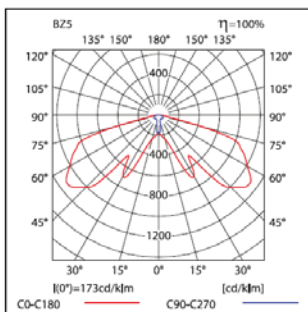

### Tekniske spesifikasjoner:

<b>Materiale</b>	Polykarbonat hus
<b>Mål</b>	132 x 132 x 74 mm
<b>Vekt</b>	380 gram
<b>Montering</b>	Utenpåliggende tak
<b>Leseravstand</b>	-
<b>Lyskilde</b>	1, 2 eller 3 watt LED
<b>Batteri</b>	-
<b>Driftsspenning</b>	FZLV 48VDC
<b>Kapslingsgrad</b>	IP20
<b>Temperatur</b>	0°C - 40°C

L1 – avstand fra vegg til første armatur  
 L2 – avstand mellom armatur  
 h – høyde til tak

**LB2C – optikk for korridor**

**LB2C 1W (150lm) min.1lx**

h [m]	L1	L2
2,50	5,5	15,0
3,00	5,5	16,0
3,50	5,0	16,0
4,00	5,0	16,5
4,50	5,0	16,5
5,00	4,5	16,5