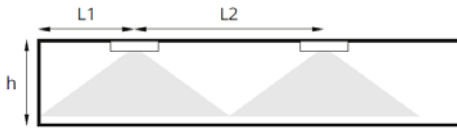

### Tekniske spesifikasjoner:

<b>Materiale</b>	Polykarbonat hus
<b>Mål</b>	132 x 132 x 74 mm
<b>Vekt</b>	380 gram
<b>Montering</b>	Utenpåliggende tak
<b>Leseravstand</b>	-
<b>Lyskilde</b>	1, 2 eller 3 watt LED
<b>Batteri</b>	-
<b>Driftsspenning</b>	FZLV 48VDC
<b>Kapslingsgrad</b>	IP20
<b>Temperatur</b>	0°C - 40°C