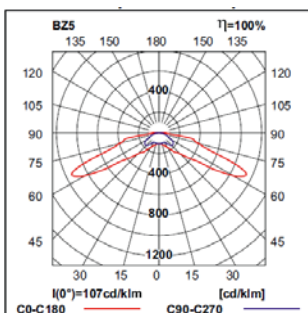

h [m]	L1	L2
2,50	5,5	15,0
3,00	5,5	16,0
3,50	5,0	16,0
4,00	5,0	16,5
4,50	5,0	16,5
5,00	4,5	16,5

LB2C 2W (240lm) min.1lx

h [m]	L1	L2
2,50	6,5	17,5
3,00	7,0	19,0
3,50	7,0	19,0
4,00	7,0	19,5
4,50	7,0	19,5
5,00	6,5	20,0
6,00	6,5	20,5
7,00	6,5	21,0

LB2C 3W (360lm) min.1lx

h [m]	L1	L2
2,50	7,5	19,0
3,00	8,0	20,5
3,50	8,5	21,0
4,00	9,0	23,0
4,50	9,0	24,0
5,00	9,5	25,0
6,00	10,0	26,0
7,00	10,0	28,0
8,00	9,5	29,0

LB2R 1W (140lm) min. 1lx

h [m]	L1	L2
2,50	6,0	14,0
3,00	6,5	15,5
3,50	7,0	17,0
4,00	6,5	18,0

LB2R 2W (250lm) min. 1lx

h [m]	L1	L2
2,50	7,0	16,0
3,00	7,5	17,5
3,50	8,0	19,0
4,00	9,0	21,0
4,50	9,5	22,5
5,00	9,5	24,0
6,00	9,5	25,0

LB2R 3W (370lm) min. 1lx

h [m]	L1	L2
2,50	7,5	17,0
3,00	8,0	18,5
3,50	9,0	20,0
4,00	9,5	22,0
4,50	10,0	23,5
5,00	10,5	25,0
6,00	10,5	27,0